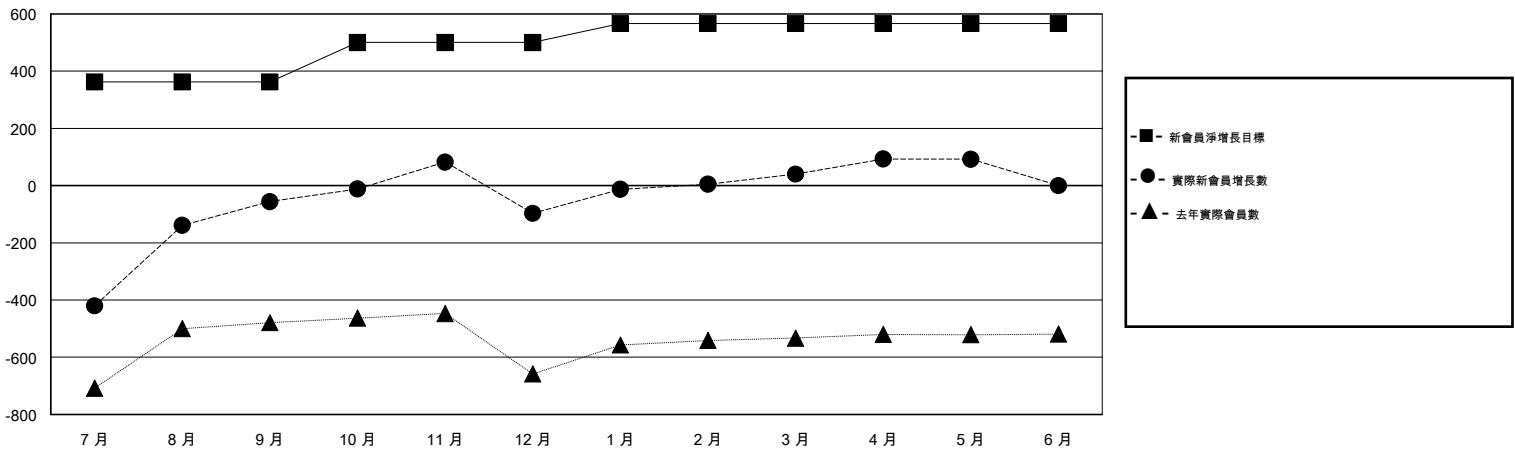

目標和實際會員累積

已取消的分會: 0	105 CLUBS OF 116 增添1位或以上的新會員	性別分佈
放棄的會員	點擊這裡取得累計會員數據	男 2,439 (60.73%)
過世 14		女 1,577 (39.27%)
分會已取消 0		總計家庭單位會員數 595
其他 896		支付減半會費的家庭會員 326
總計 910