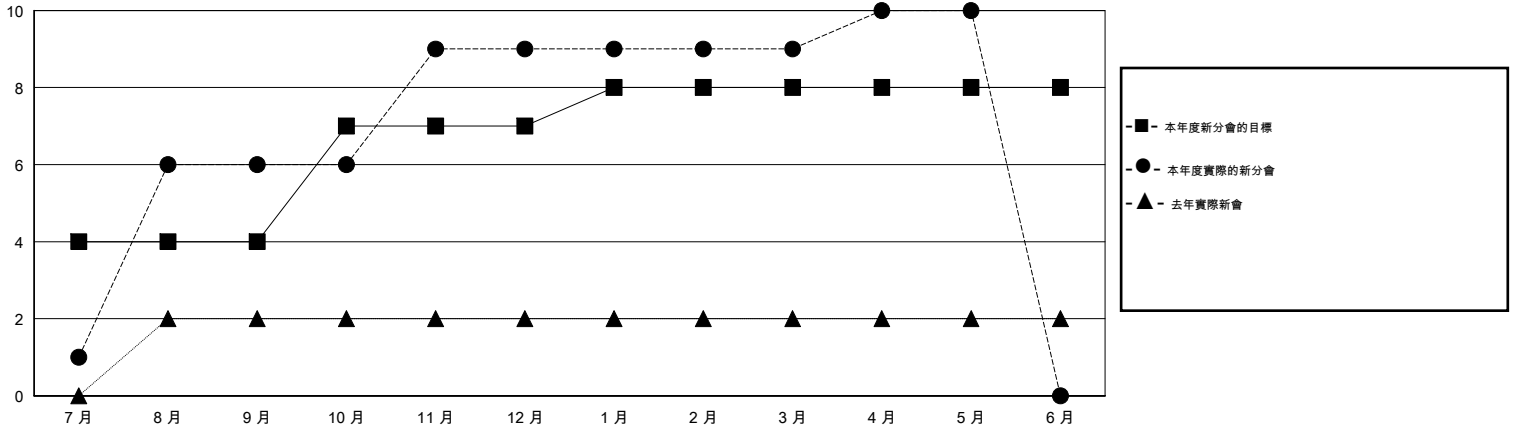

MONTHLY MEMBERSHIP PROGRESS REPORT

District 300A2

Results as of: 5/31/2017

GMT: PEI-JEN CHEN

地點 REP OF CHINA

GMT憲章區

分會			
成果 2016-2017			
季	新分會目標	新會	會員流失的分會
7月/8月/9月	4	6	0
10月/11月/12月	3	3	0
1月/2月/3月	1	0	0
4月/5月/6月	0	1	0

位會員@每位須繳			
成果 2016-2017			
季	新會員淨增長目標 (不含復籍或轉會)	實際新會員增長數 (不含復籍或轉會)	實際退會會員 (包括轉會)
7月/8月/9月	362	634	690
10月/11月/12月	138	161	202
1月/2月/3月	66	147	10
4月/5月/6月	0	60	8

目標與實際新會累積